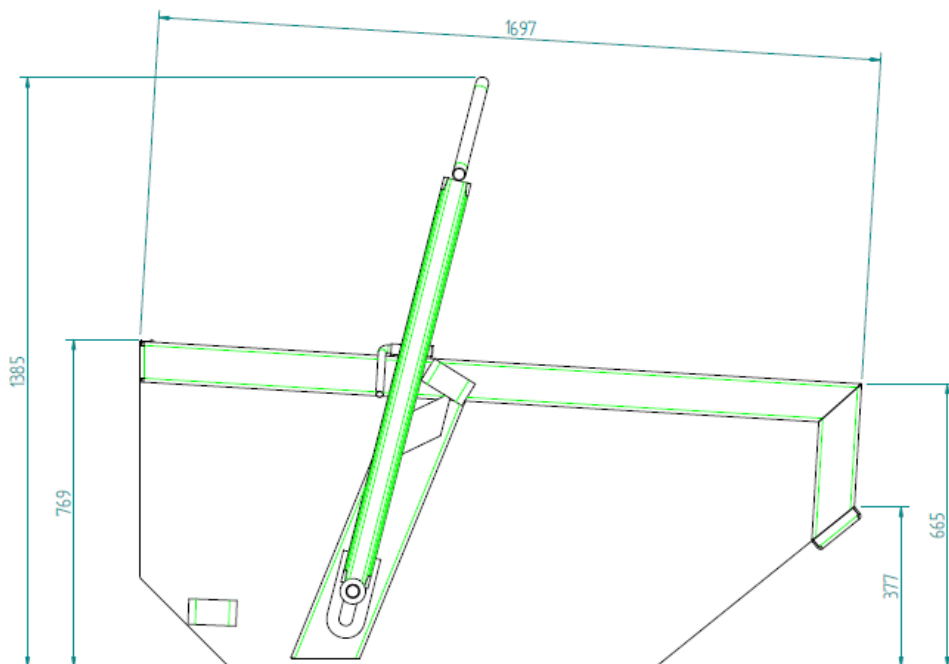

HauCon Materialekasse med bøjle - Teknisk tegning

Materialekasse med bøjle 1000 ltr

A-99D