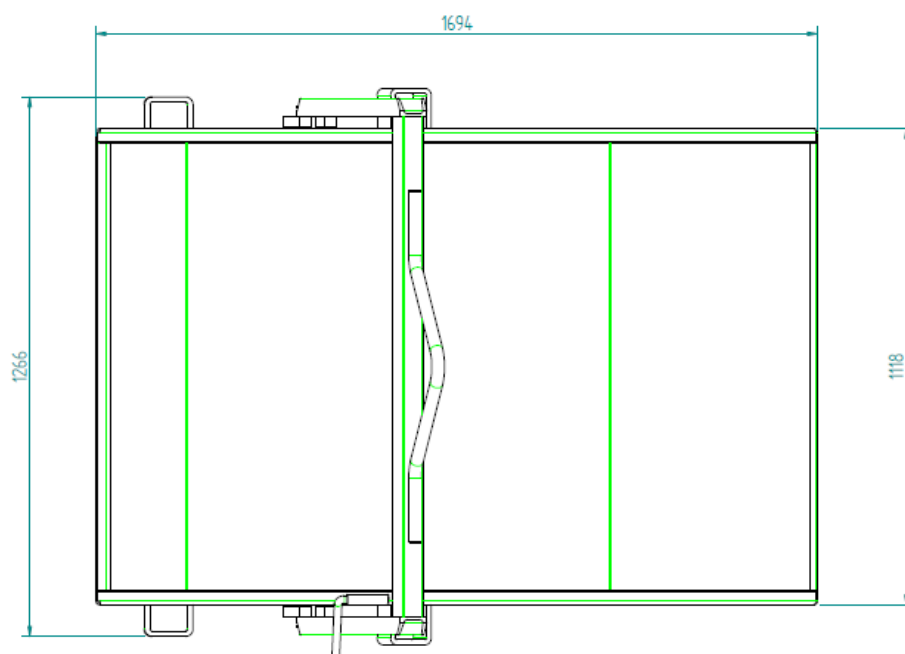

HauCon Materialekasse med bøjle - Teknisk tegning

Materialekasse med bøjle 1000 ltr

A-99D