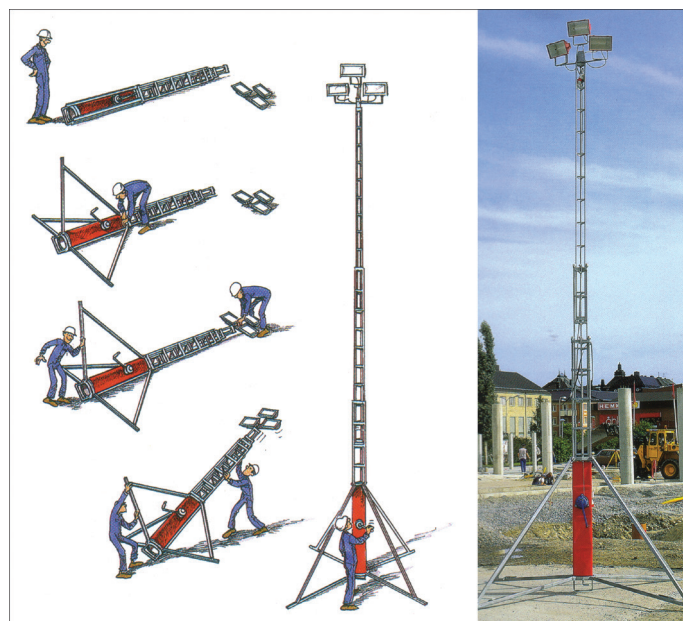

CONLIGHT LYSMAST 10 meter:

Specifikationer:

Teleskop mast

5 - 10 meter

Galvaniseret

Inkl. travers

Transport mål: 0,4 x 0,4 x 4,6 meter

Opstillet mål: 4,7 x 4,7 meter

Vægt: 130 kg

Best. nr.:

962717

Relaterede produkter:

LED projektør 100W - Best. nr. 993230

LED projektør 200W - Best. nr. 993247

LED projektør 400W - Best. nr. 993254

LED projektør 600W - Best. nr. 993261

Projektør, sym., 400W - Best. nr. 990406

Projektør, asym., 400W - Best. nr. 990451

Reserve dele til mast næste side

Please consider the environment before printing

**RESERVEDELSLISTE CONLIGHT 10:**

Beskrivelse	Best. nr.
Hjulsæt, komplet, placeret højest på mellem masten	98-220-35
Linehjulsæt, 3 stk. +1 stk. remskive	98-218-36
Indermast	98-218-05
Mellemmast	98-218-04
Ydermast	98-218-24
Mast parti: indermast + mellemmast + 9 stk. løbshjul	98-218-32
Mast beskyttelse: for at forhindre klemning	98-218-06
Akseltop for løb og linehjul	98-220-19
Stagben	98-218-10
Støtteben	98-218-11
Låsesplit	98-218-12
Forankringsspyd	98-220-14
Wirespil, exkl. håndsving	98-220-03
Håndsving til wirespil	98-220-02
Kåbe til wirespil	98-220-17
Wiresæt komplet med 14m. wire med fingerbøl og wirelås	98-218-23