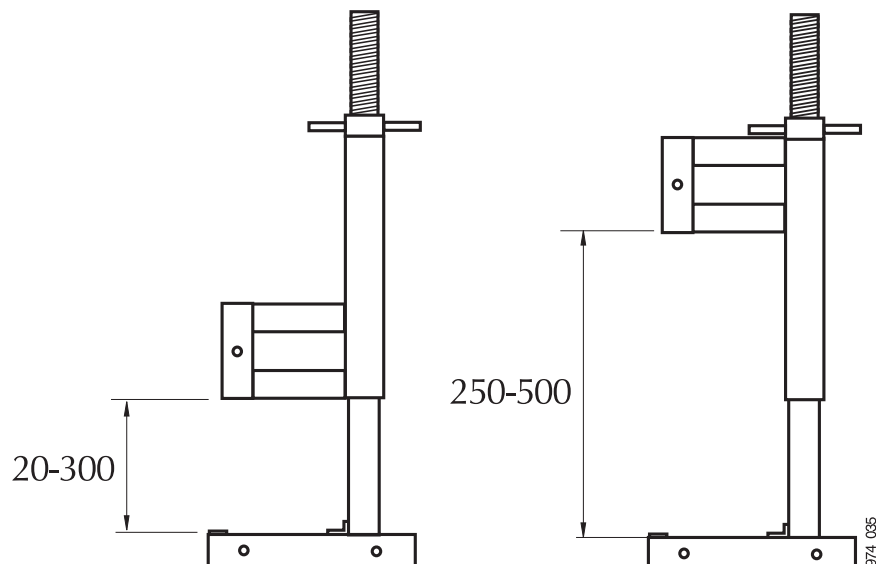

COMBISAFE STD

6,0 kg
EN 13374-A

| No | Art. No |
|----|---------|
| 1 | 10388 |
| 2 | 10385 |
| 3 | 10386 |

1.

2.

3.

4.

5.