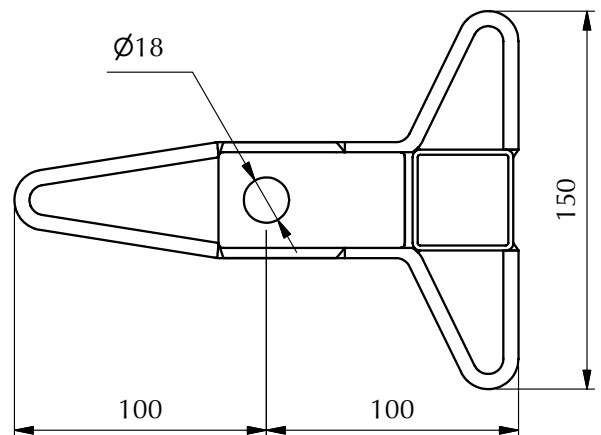

SMB SYSTEM S

1,3 kg
EN 13374-A-B (<15°)

[mm]

< 10.6 kN

< 7.1 kN

< 10.1 kN

< 10.5 kN

1.

2.

3.

4.