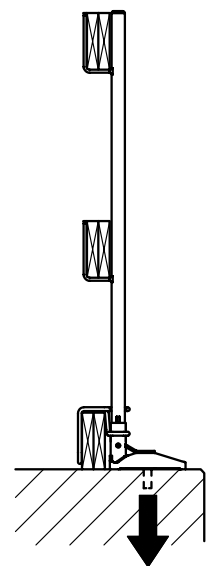

SMB SYSTEM S

1,3 kg
EN 13374-A-B (<15°)

[mm]

< 10.6 kN

< 7.1 kN

< 10.1 kN

< 10.5 kN

1.

2.

3.

4.