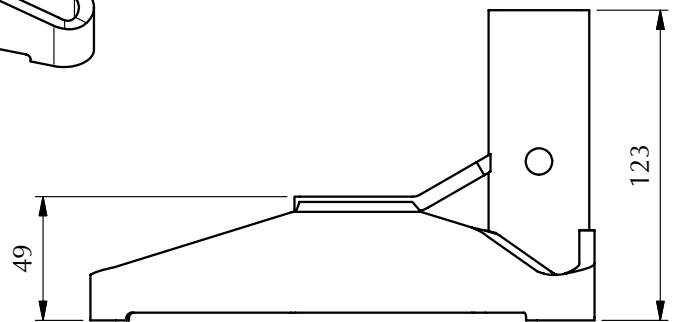

SMB SYSTEM S

1,3 kg
EN 13374-A-B (<15°)

[mm]

< 10.6 kN

< 7.1 kN

< 10.1 kN

< 10.5 kN

1.

2.

3.

4.