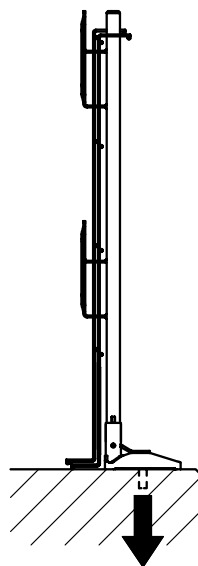

SMB SYSTEM S

1,3 kg
EN 13374-A-B (<15°)

[mm]

< 10.6 kN

< 7.1 kN

< 10.1 kN

< 10.5 kN

1.

2.

3.

4.