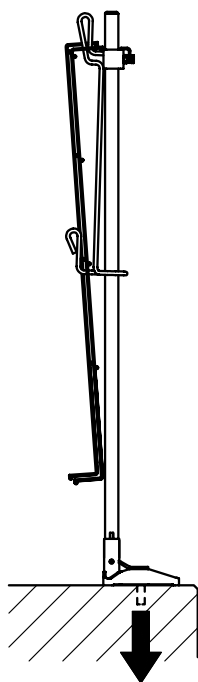

SMB SYSTEM S

1,3 kg
EN 13374-A-B (<15°)

[mm]

< 10.6 kN

< 7.1 kN

< 10.1 kN

< 10.5 kN

1.

2.

3.

4.