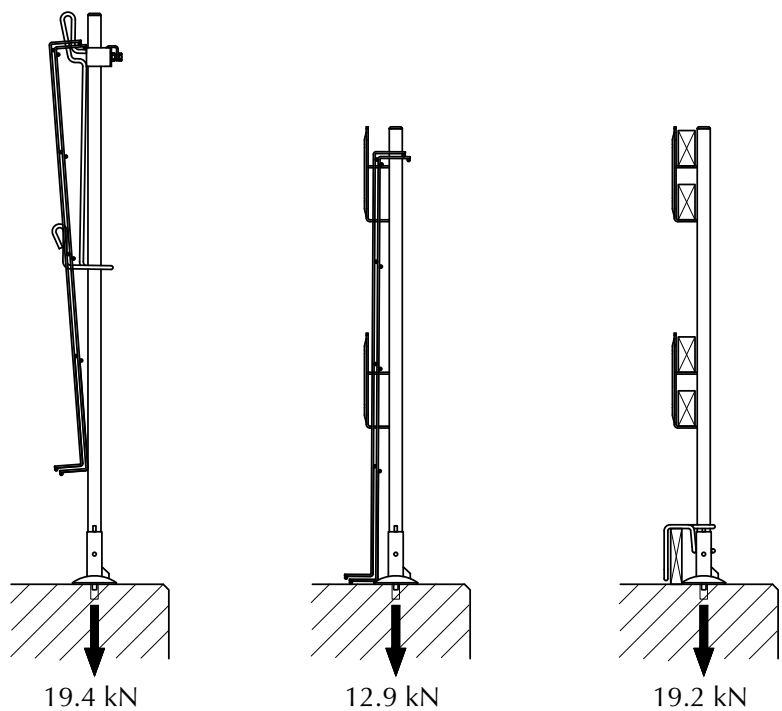

SMB SYSTEM S

0,9 kg
EN 13374-A

No	Art. No
1	10379
2	100142
3	100090
4	10383
5	100141

[mm]

1974_001b

19.4 kN

12.9 kN

19.2 kN