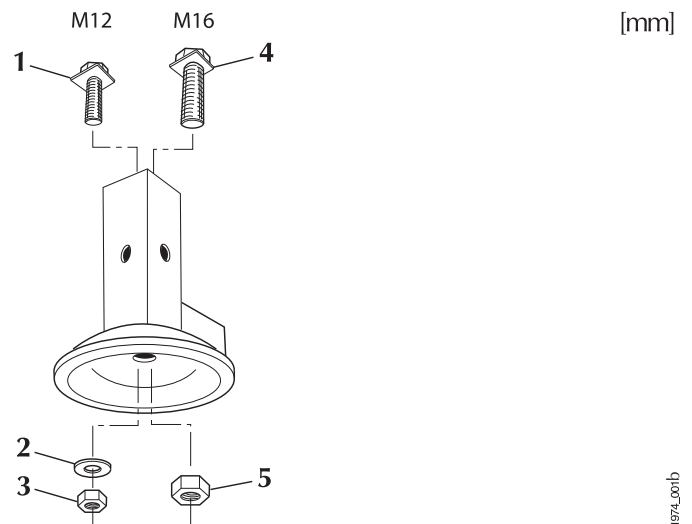

SMB SYSTEM S

0,9 kg
EN 13374-A

No	Art. No
1	10379
2	100142
3	100090
4	10383
5	100141

[mm]

1974_001b

19.4 kN

12.9 kN

19.2 kN