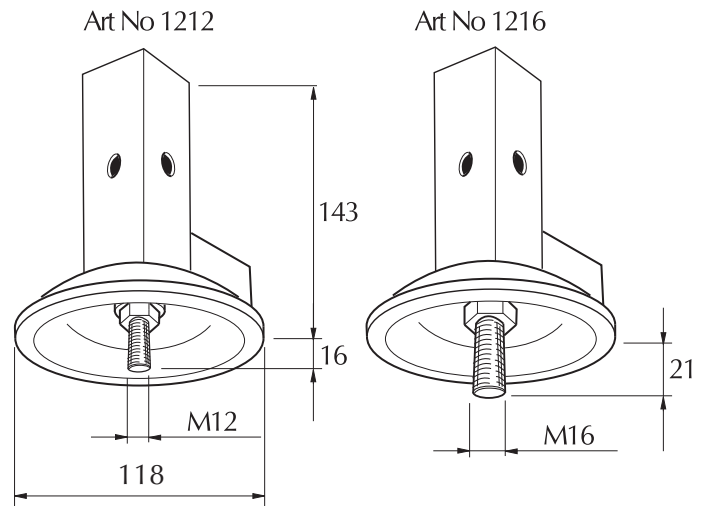

SMB SYSTEM S

0,9 kg
EN 13374-A

No	Art. No
1	10379
2	100142
3	100090
4	10383
5	100141

[mm]

1974_001b

19.4 kN

12.9 kN

19.2 kN