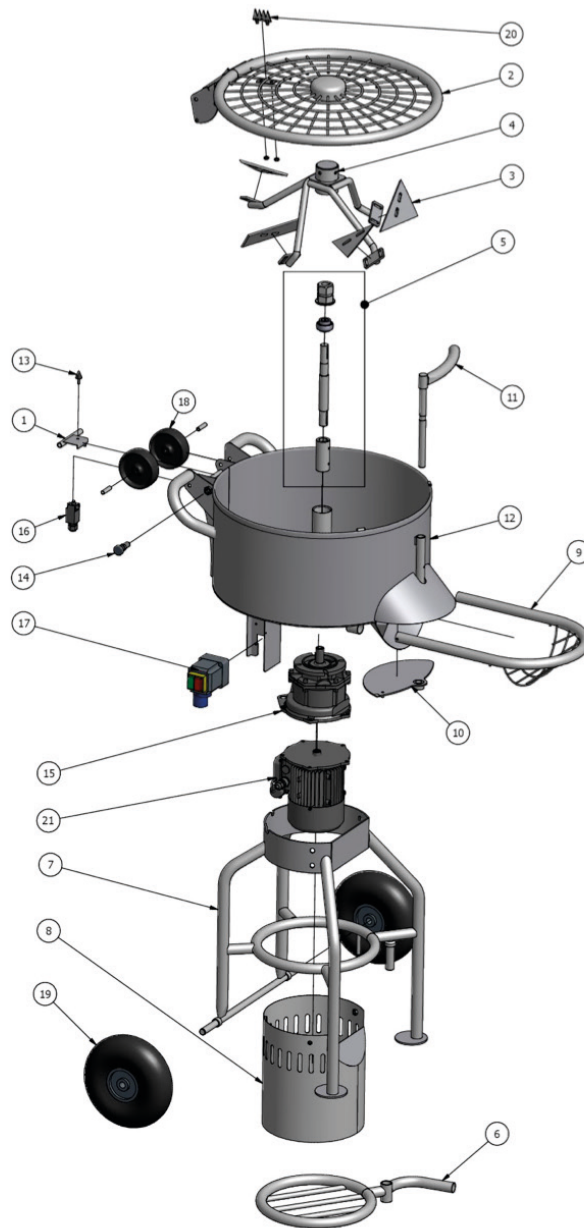

M110 reservedele / spare parts

BARON®

POS.	PART NUMBER	BESKRIVELSE	DESCRIPTION
1	50604	Plade for lågkontakt	Plate for cover switch
2	50544	Låg, Ø707mm	Cover, Ø707mm
3	50445	Metalskovle komplet sæt (4 stk.)	Metals shovel set, complete (4 pcs)
4	50423	Blanderarm (uden skovle)	Mixer head (without shovels)
5	50651	Komplet drivaksel inkl. bøsning	Complete drive shaft with bearing
6	50610	Spandehylde	Bucket support
7	50520	Understel	Frame
8	50561	Motorskærm	Engine cover
9	50353	Udløbsbeskyttelse	Outlet protection
10	50372	Udløbsplade	Trapdoor
11	50370	Udløbshåndtag	Trapdoor handle
12	50506	Blanderkar H315xØ677 mm	Container H315xØ677 mm
13	50327	Gummidæmper	Rubber damper
14	50328	Positionsbolt	Positioning bolt
15+21	50200	Motor+gear 2,0kW 240V Fabrika	Motor+gear 2.0kW 240V Fabrika
16	50326	Mekanisk lågafbryder	Mechanical cover switch
17	50300	Hovedafbryder, 240V	Main switch, 240V
18	50343	Transporthjul+bøsning (1 stk.)	Transport wheel+bushing (1 pc)
19	50340	Luftgummihjul (1 stk.)	Rubber wheel (1 pc)
20	50641	Sækkekniv komplet	Sack knife complete