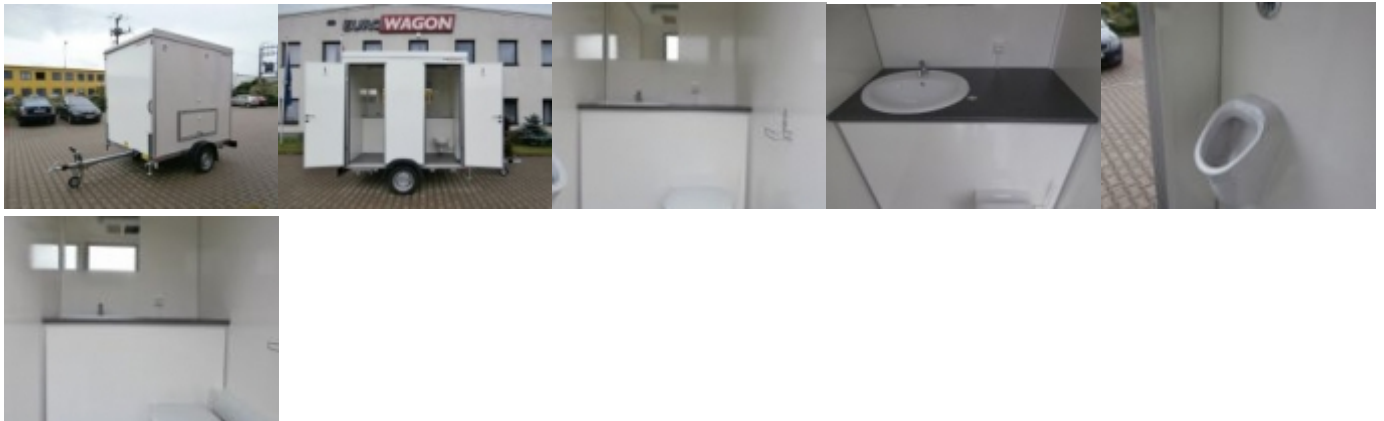

Tekniske tegninger og 3D-visualisering

[Plantegning.](#)

[3D visning.](#)

Eurowagon.DK A/S
Vesterballevej 27
DK-7000 Fredericia

CVR: 31171148
VAT: DK31171148

SYDBANK: 7040 1302420
SWIFT SYBKDK22
IBAN DK1170400001302420

tel.: [+45 7244 1155](tel:+4572441155)

e-mail: info@eurowagon.dk