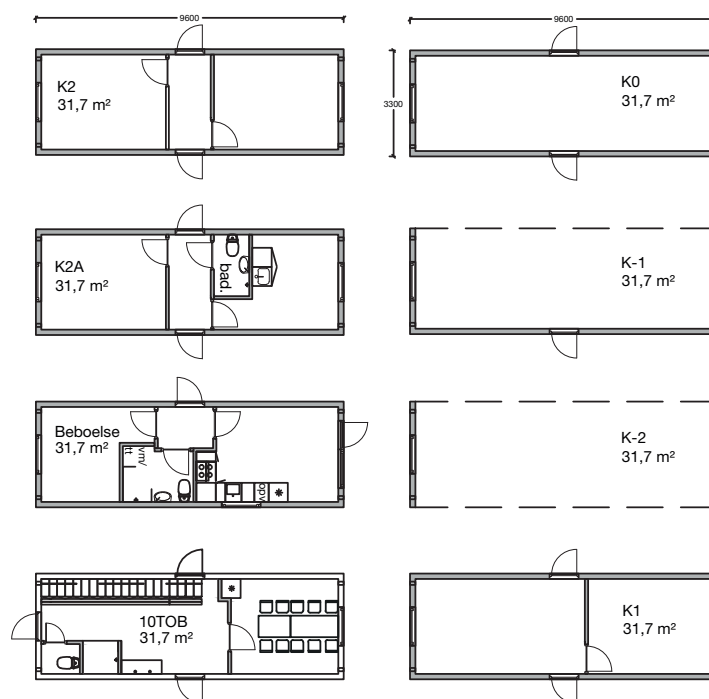

Tagrender i kraftig aluminium og nedløb i 2" slagfast rustfrit rør.

MAXI FLEX – MANGE MULIGHEDER

Med 4 fleksible sider har Maxi Modulerne utallige løsningsmuligheder. Dette giver os den bedste forudsætning for at opfylde kundens behov og ønsker.

Jylland:

Sønderkrogen 7
Grauballe
DK-8600 Silkeborg
T +45 86 81 26 30

Sjælland:

Silovej 40
DK-2690 Karlslunde T
+45 28 96 81 30

Lolland:

Finlandsvej 2-4
DK-4970 Rødby Havn
T +45 86 81 26 30

Vælg selv mellem Maxi Økonomi, Standard og Maxi Flex.

Maxi Økonomi er for den absolutte prisbevidste kunde, der fokuserer på det billigste produkt.

Maxi Standard er modulet, der opfylder mere end minimumskravene til indretning af byggepladser med f.eks. energibesparende detaljer.

Maxi Flex er modulet, der opfylder alle kundens krav til indretning med bl.a. flexvægge både indvendig og udvendig. Dette giver en ekstra fordel, da det er nemmere at anvende alle mandskabsmoduler, når indretningen tilpasses det aktuelle behov.

- Maxi Standard & Maxi Flex er desuden med tele-/ dataløsninger og krydsfelt.
- Alle K moduler er monteret med kabelkanaler langs gavlen for videreførsel til næste enhed.
- Modulerne er udvendig monteret med Cee kombi stik for sammenkobling af flere moduler.
- Alle jernrammer er monteret med underlag for nem montage af skørt.

ABC Pavilloner A/S
Opportunities without limits!

ABC Pavilloner A/S - ABC Jord & Kloak A/S - ABC Inventar A/S - UAB Baltic Module, er alle en del af Dansk ABC Holding ApS. Alle selskaber er 100 % Dansk ejet og med fundamentet godt plantet i den jyske muld omkring Silkeborg.