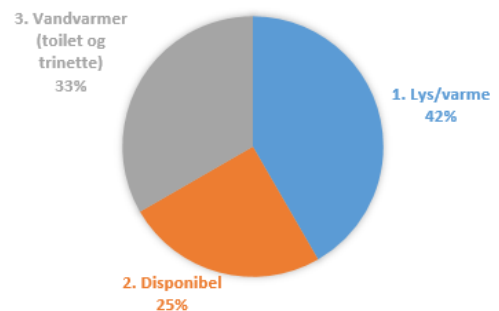

KONTORSKURVOGN MED VV. 6 KW