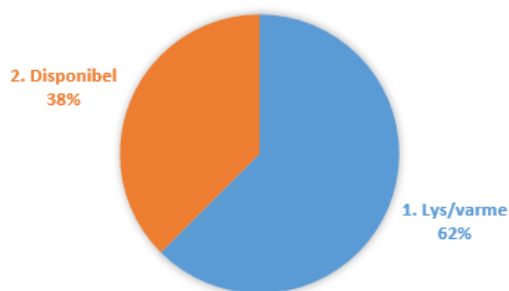

Effekt oversigt standard skurvogne

Kontorskurvogne:

1. Lys/varme	2,5 KW
2. Disponibel	1,5 KW
3. Vandvarmer (toilet og trinette)	2,0 KW

1. **Total** 4,0 / 6,0 KW

KONTORSKURVOGN UDEN VV. 4 KW