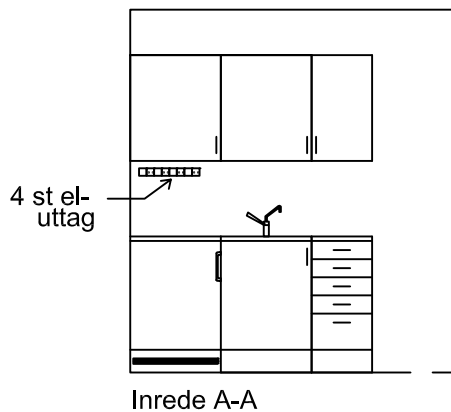

BET	ANT	ÄNDRINGEN AVSER	DATUM	SIGN

KILSBODEN

MOELVEN BYGGMODUL AB 0554-688000

RITAD/KONSTR AV
CSU

UPPDRAGNR

ORT/DATUM
Kil 230217

KOD/TYP/POS

RITINGSNUMMER

ÄNDR BET

Jorton
EPDW-K DK 3x9,60 M

SKALA 1:50

23-064