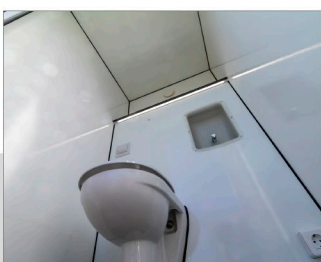

### Lille toilet med stor fleksibilitet

Bricktoiletet er en simpel og fleksibel toiletløsning, som kan bruges stort set overalt. Det er nemt at transportere og kan stables i flere lag. Det kan let flyttes med en truck, teleskoplæsser, palleløfter eller kran. Bricktoiletet findes indtil videre i to udgaver: et med kværntoilet og et med tanktoilet.

Bricktoiletet er bygget efter samme metode som vores vogne og har derfor en robust konstruktion. Det er udstyret med LED lysbånd, høj isolering og en radiator. På en byggeplads kan man med fordel placere flere enheder på forskellige lokationer, så de kommer tættere på medarbejderne.

Kværntoiletet byder på samme velkendte komfort som et toilet i hjemmet. Det fungerer som et almindeligt vandskylende toilet, dog med en kværn for mere effektiv bortskaffelse af spildevand. Derudover har enheden en indbygget håndvask med lys samt en lille hylde.

På bagsiden af enheden findes et teknikrum, som giver mulighed for nem tilslutning til el, vand og kloak. Teknikrummet gør samtidig enheden mere rengøringsvenlig og lettere at vedligeholde.