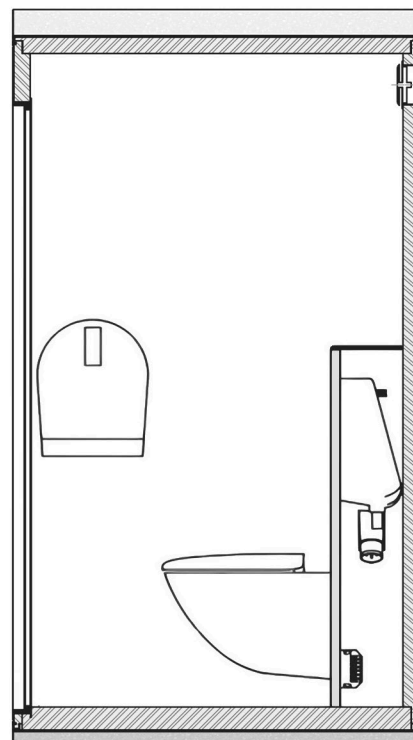

Hvis du vil vide mere, er du velkommen til at kontakte os. Vi er altid parate til et uforpligtende møde eller til at svare på dine spørgsmål og laver gerne en beskrivelse af en vogn udformet netop efter dine ønsker. Hos Scanvogn står vi altid parate til at opfylde dine behov, både under salget og når vognen står hos dig. Scanvogn A/S, Hovedvejen 50, DK-9850 Hirtshals | +45 98 97 72 00 | info@scanvogn.dk | scanvogn.dk